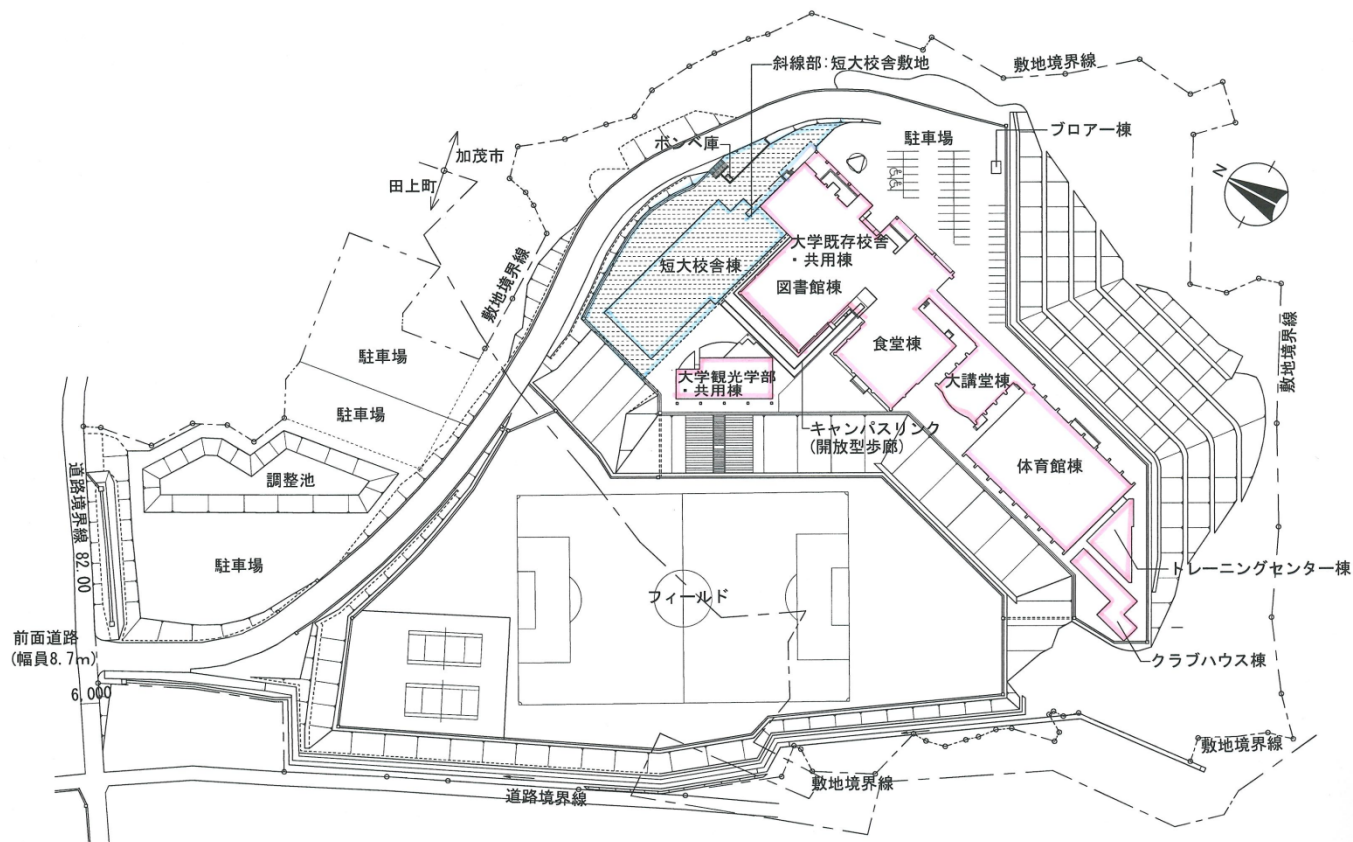

(1) 新潟県内における位置関係の図面

【新潟県地図】

(2) 最寄駅からの図面

◎交通アクセス

・電車 (JR) ・バス

・車

(3) 校舎・運動場等の配置図

校 地 等	区 分	大 学	短 大
	校舎敷地	11,509 m ²	2,579 m ²
	運動場	19,121 m ²	0 m ²
	その他	33,235 m ²	0 m ²
	合計	63,865 m ²	2,579 m ²

校 舎	大学専用	共 用	短大専用
	6,615 m ²	2,243 m ²	4,487 m ²

大学校舎

短大校舎