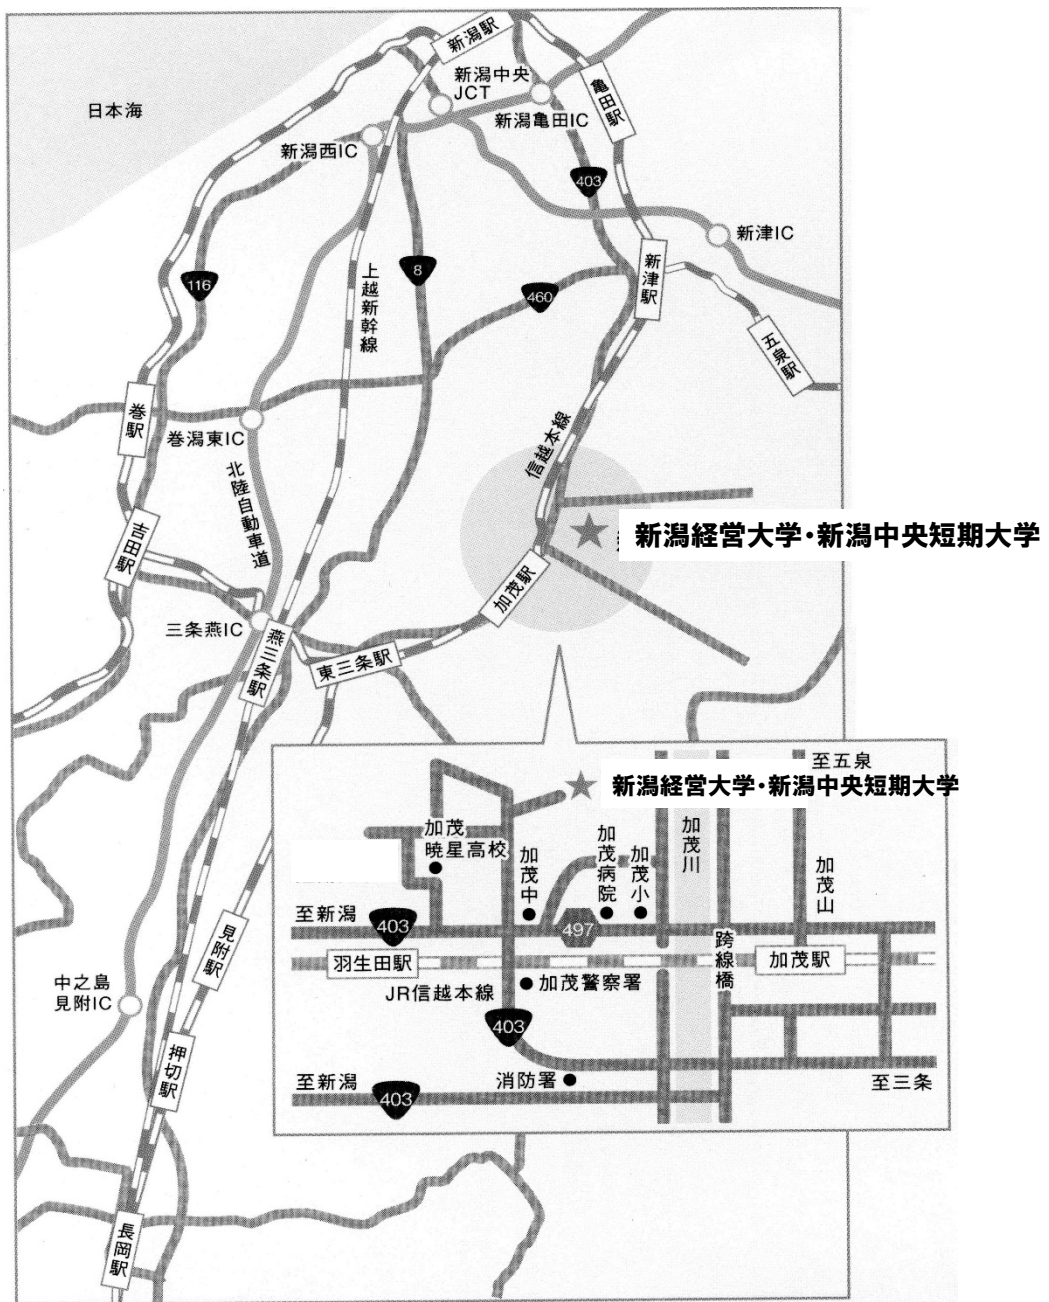

(1) 新潟県内における位置関係の図面

【新潟県地図】

(2) 最寄駅からの図面

◎交通アクセス

・電車 (JR) ・バス

・車

(3) 校舎・運動場等の配置図

校 地 等	区 分	大 学	短 大
	校舎敷地	11,509 m ²	2,579 m ²
	運動場	19,121 m ²	0 m ²
	その他	33,235 m ²	0 m ²
	合計	63,865 m ²	2,579 m ²

校 舎	大学専用	共 用	短大専用
	6,615 m ²	2,243 m ²	4,487 m ²

大学校舎

短大校舎